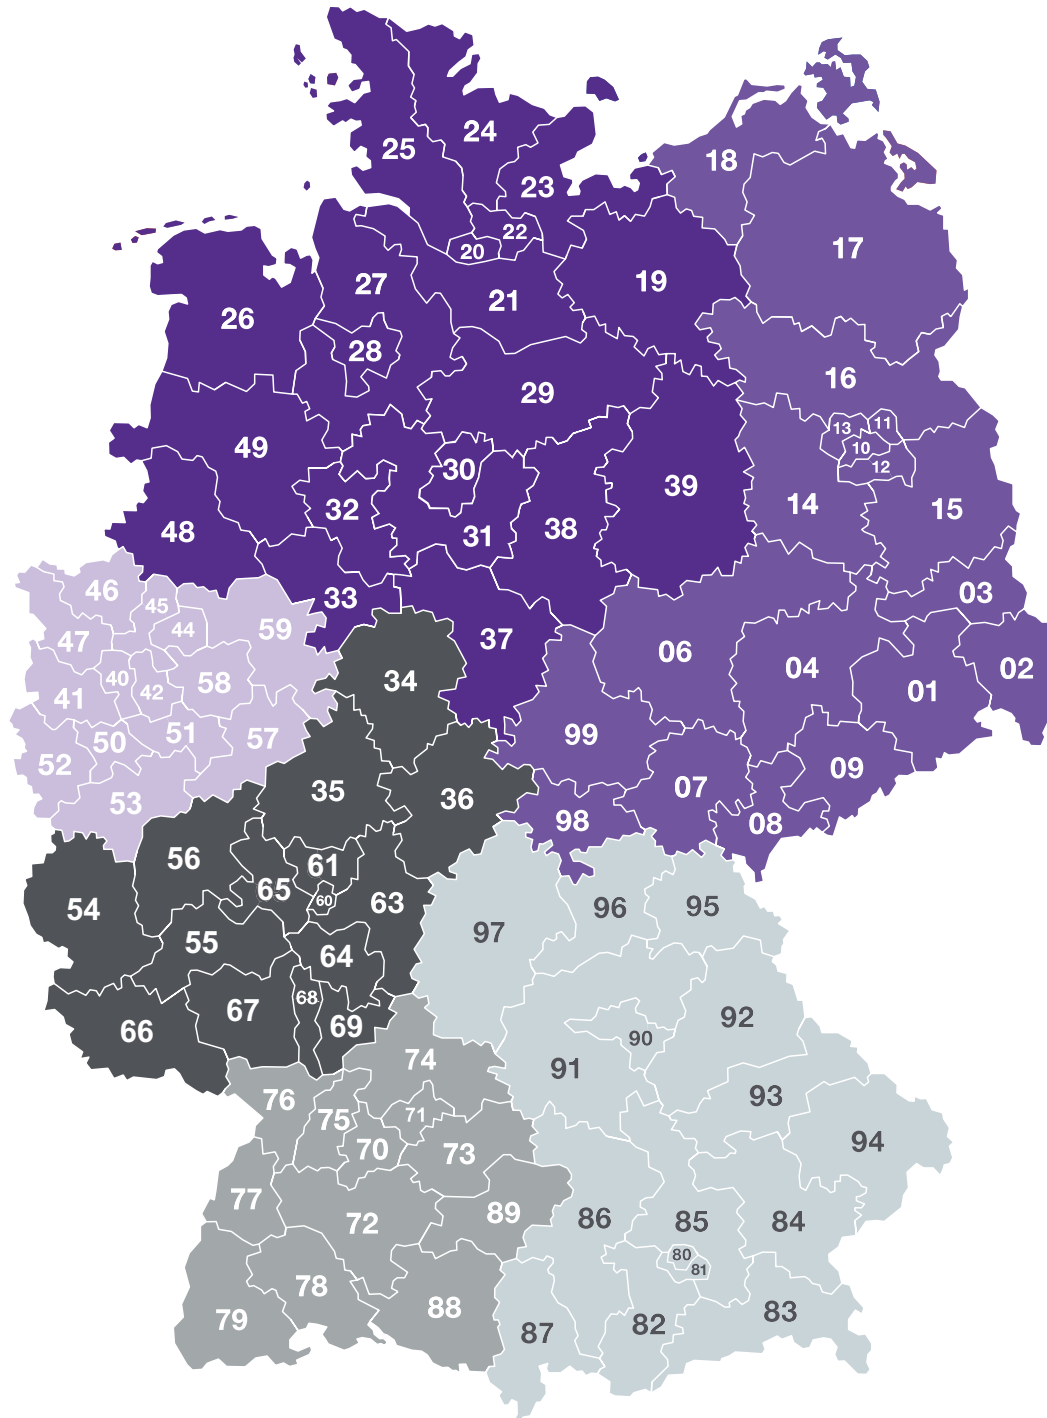

Ihre Ansprechpartner

Michael Meißner
Regionalleiter Süd-West
☎ +49 (0)176 19990015
✉ michael.meissner@epsilon-telecom.de
PLZ-Bereich: 70-79, 88-89

Manuel Wunderlich
Regionalleiter Mitte-West
☎ +49 (0)176 19990022
✉ manuel.wunderlich@epsilon-telecom.de
PLZ-Bereich: 34-36, 54-56, 60-69

Dirk Wölk
Regionalleiter Nord-West
☎ +49 (0)176 10091353
✉ dirk.woelk@epsilon-telecom.de
PLZ-Bereich: 40-47, 50-53, 57-59

Tanja Wölk
Regionalleiterin Nord
☎ +49 (0)176 19990017
✉ tanja.woelk@epsilon-telecom.de
PLZ-Bereich: 19-33, 37-39, 48-49

Volker Mahler
Regionalleiter Ost
☎ +49 (0)176 19990021
✉ volker.mahler@epsilon-telecom.de
PLZ-Bereich: 01-18, 97-99

Adnan Udovcic
Regionalleiter Süd
☎ +49 (0)176 19990019
✉ adnan.udovcic@epsilon-telecom.de
PLZ-Bereich: 80-87, 90-97